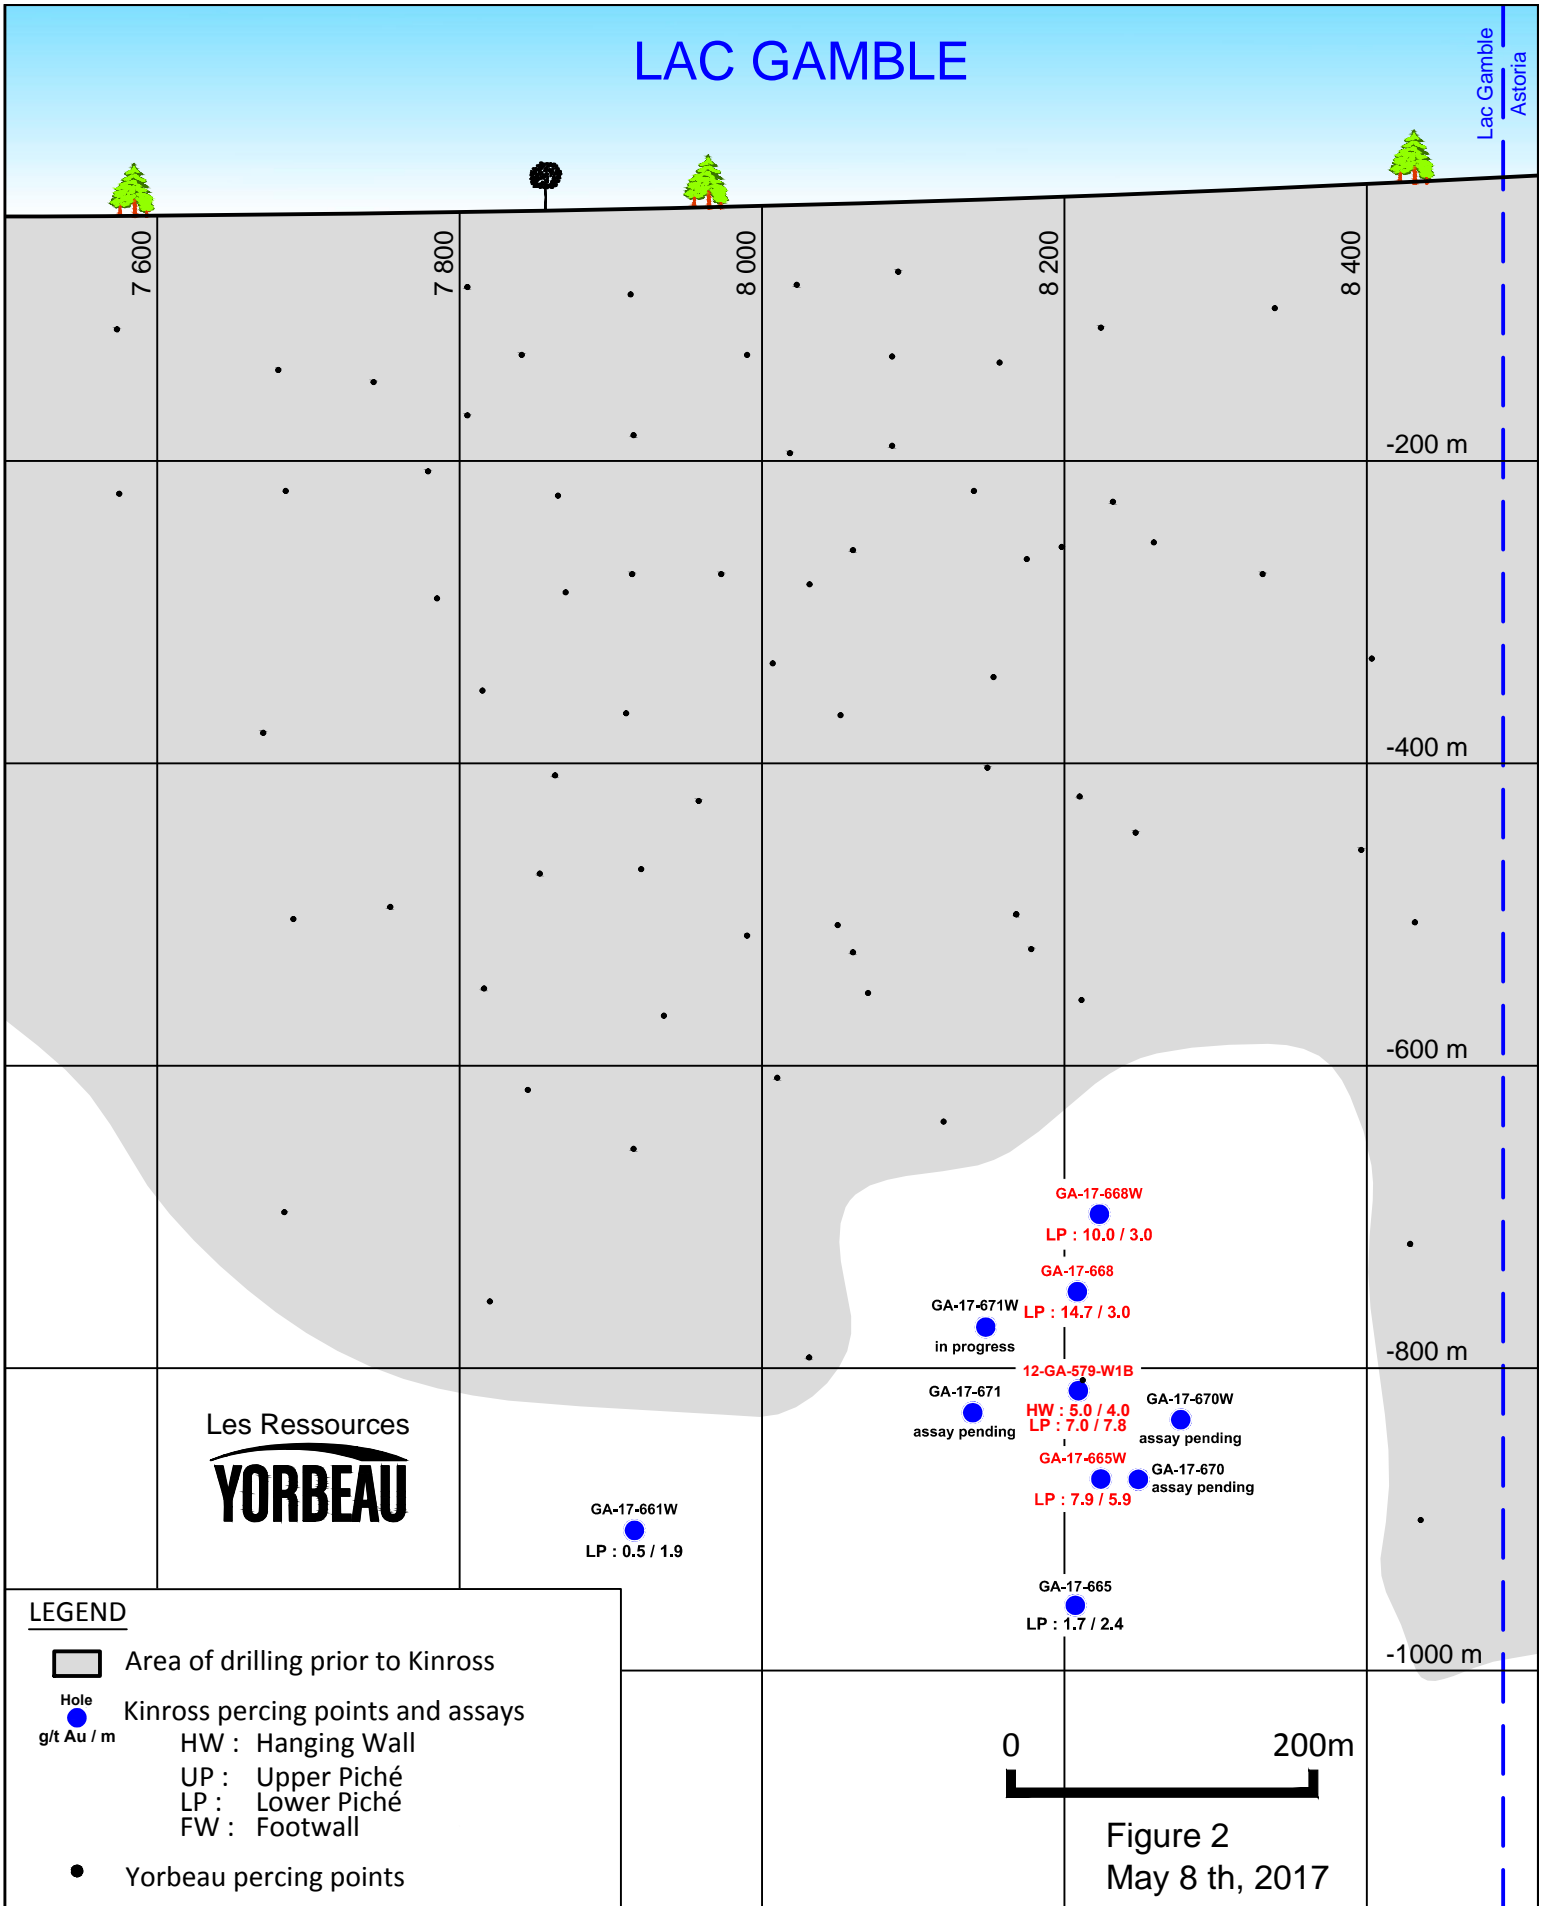

LAC GAMBLE

Lac Gamble
Astoria

Figure 2
May 8 th, 2017

Lac Gamble longitudinal