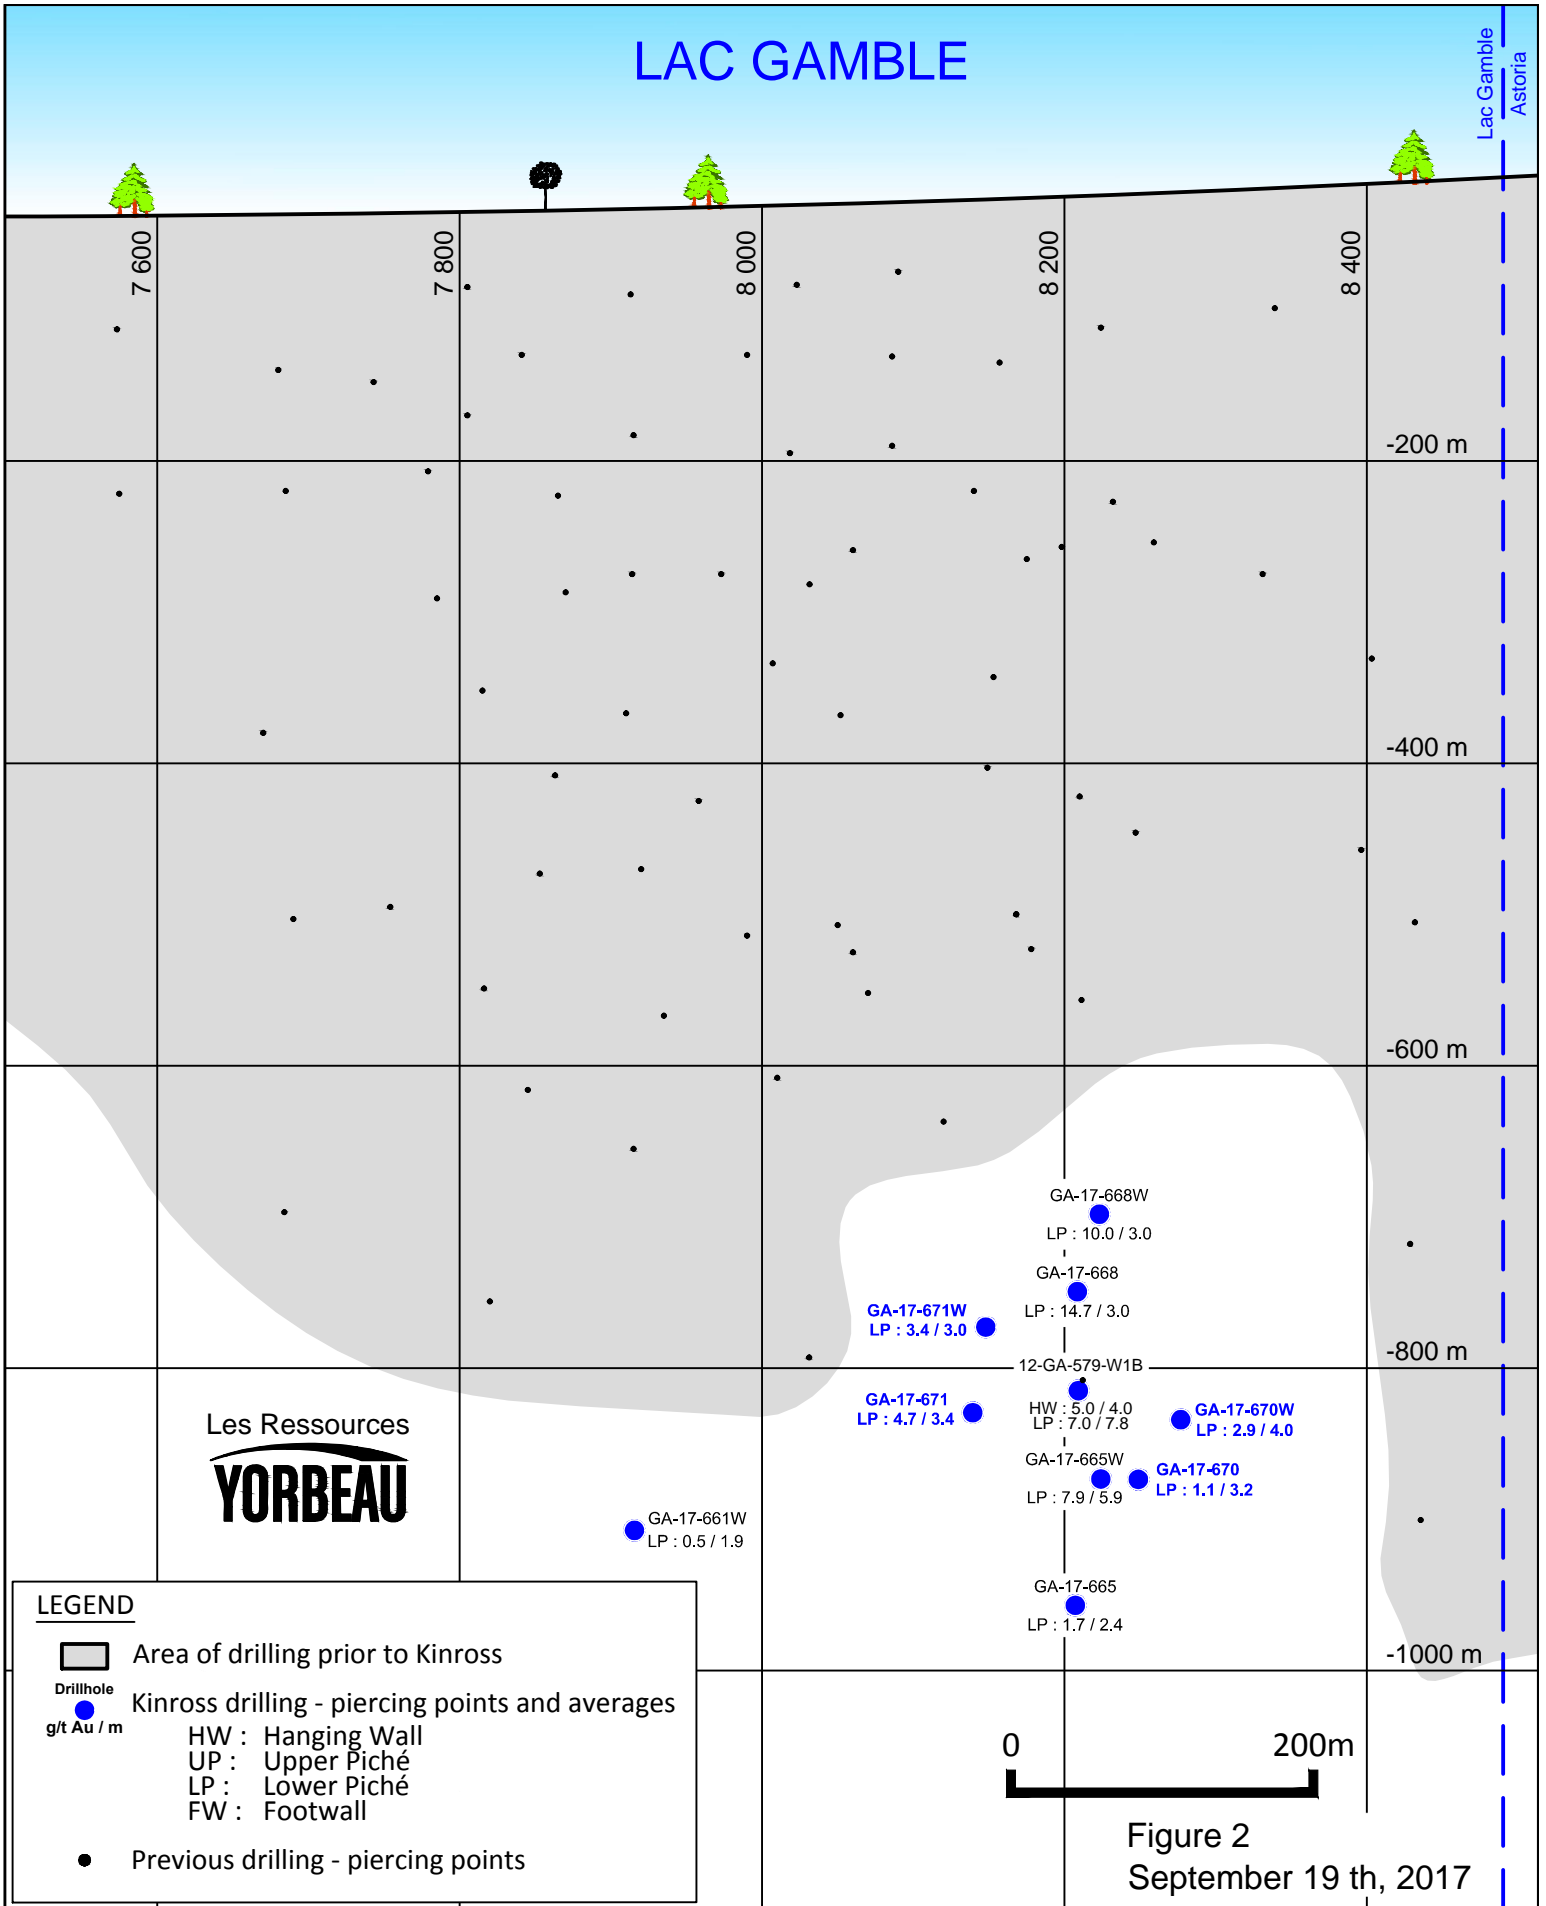

ASTORIA

West Shaft

Trench

East Shaft

0 200m

Figure 1
Septembre 19 th, 2017

Les Ressources
YORBEAU

Astoria longitudinal

LAC GAMBLE

Lac Gamble
Astoria

Figure 2
September 19 th, 2017

Lac Gamble longitudinal