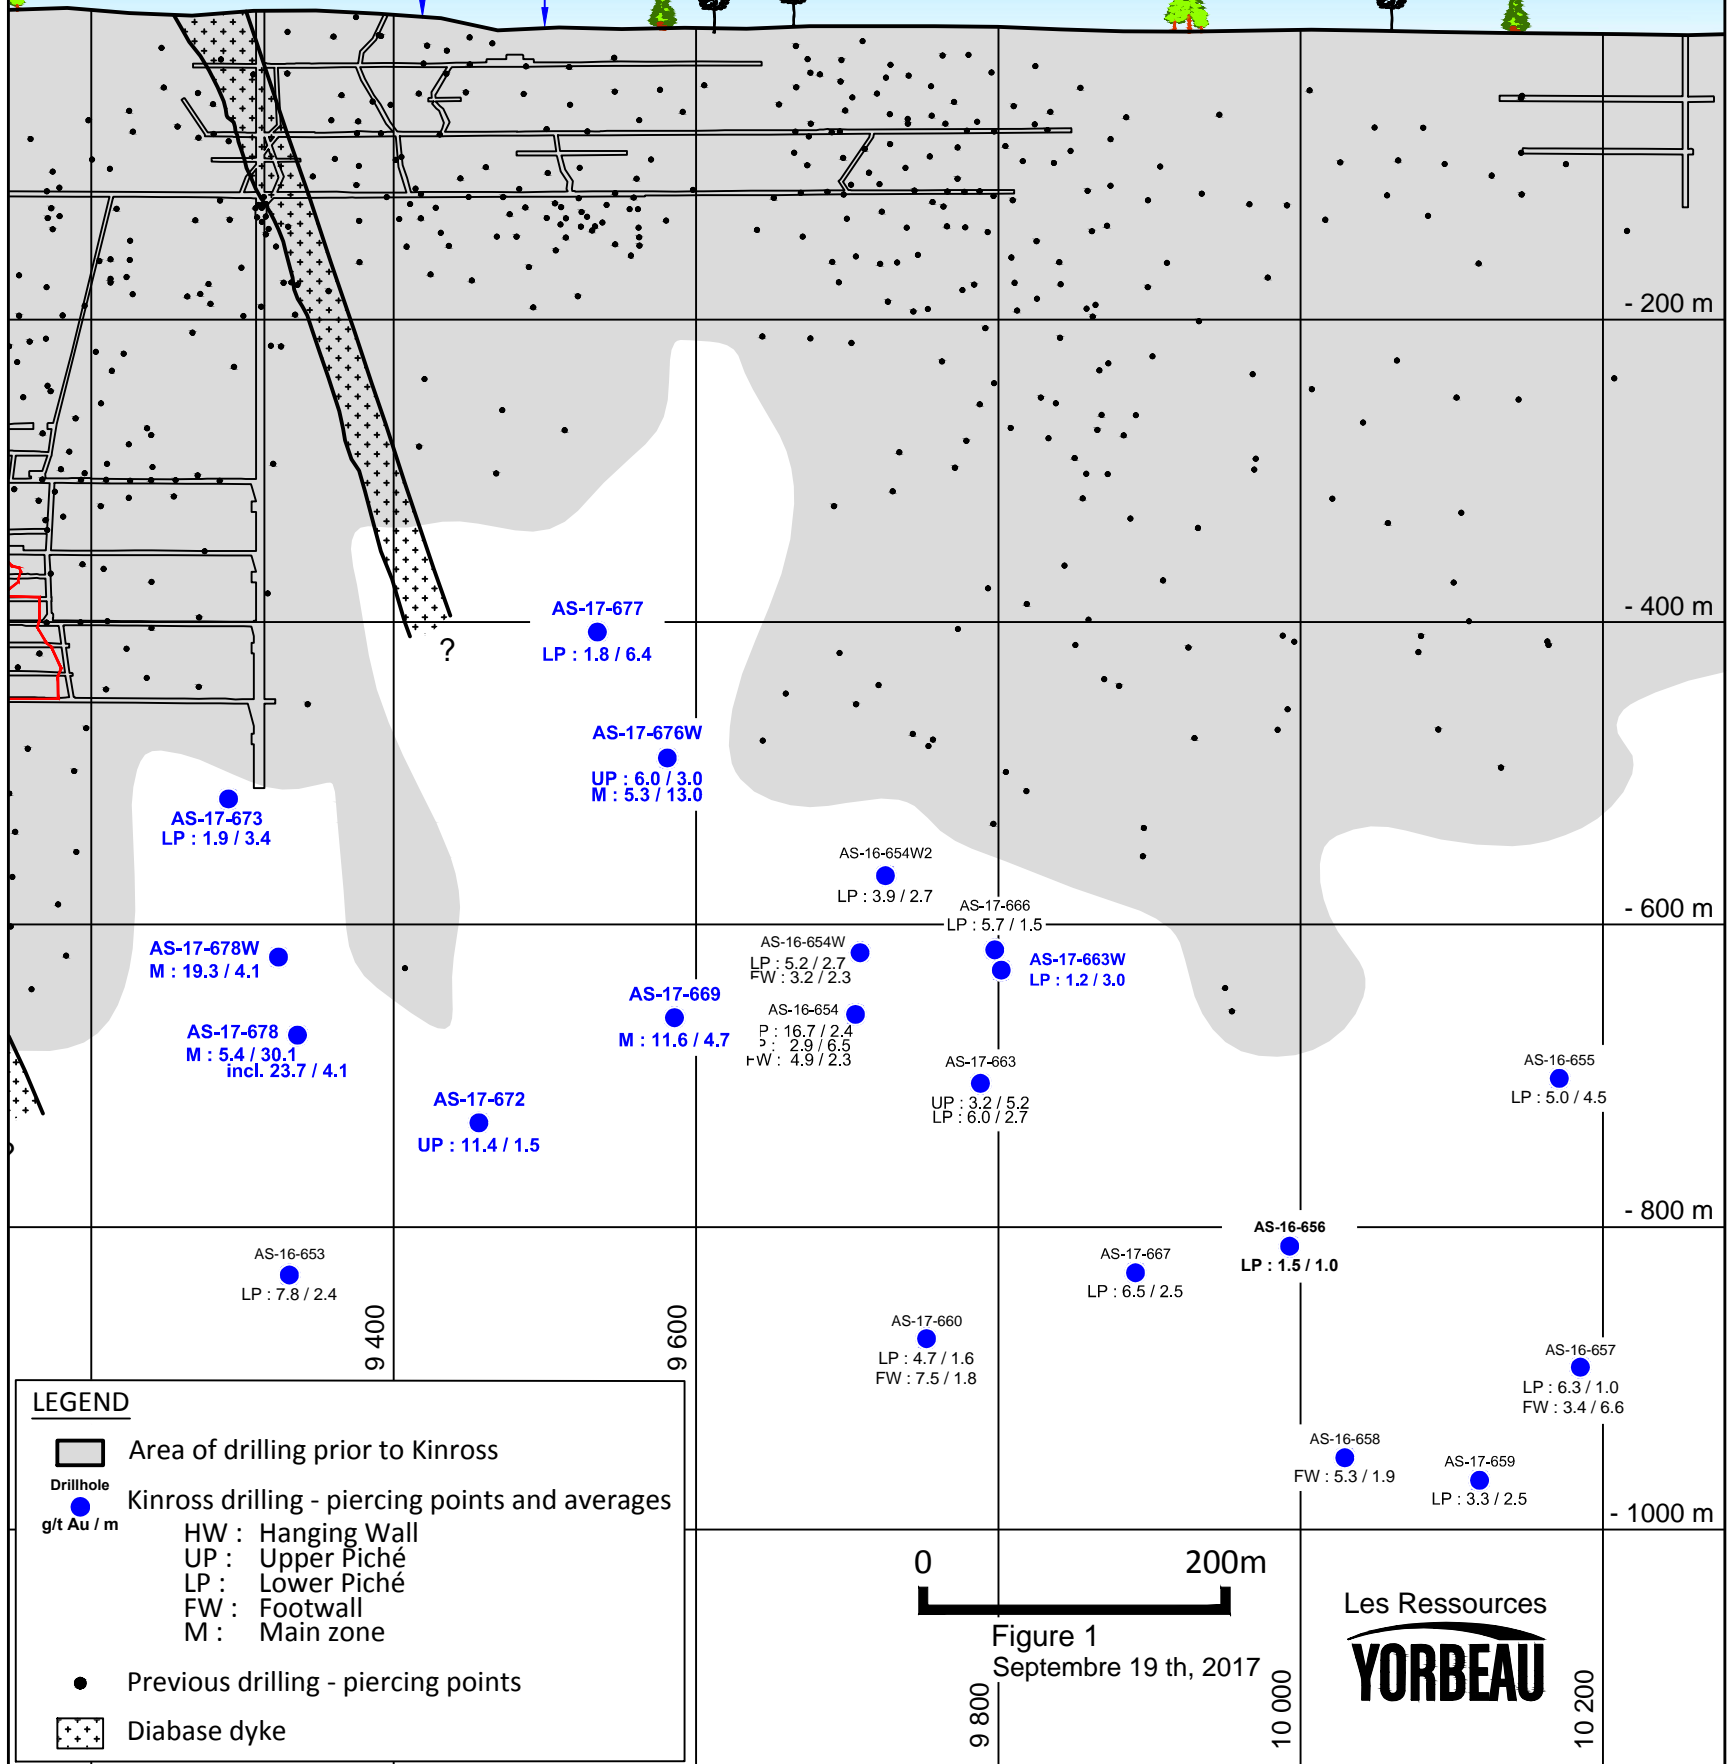

ASTORIA

West Shaft

Trench

East Shaft

0 200m

Figure 1
Septembre 19 th, 2017

Les Ressources
YORBEAU

Astoria longitudinal

LAC GAMBLE

Lac Gamble
Astoria

Figure 2
September 19 th, 2017

Lac Gamble longitudinal